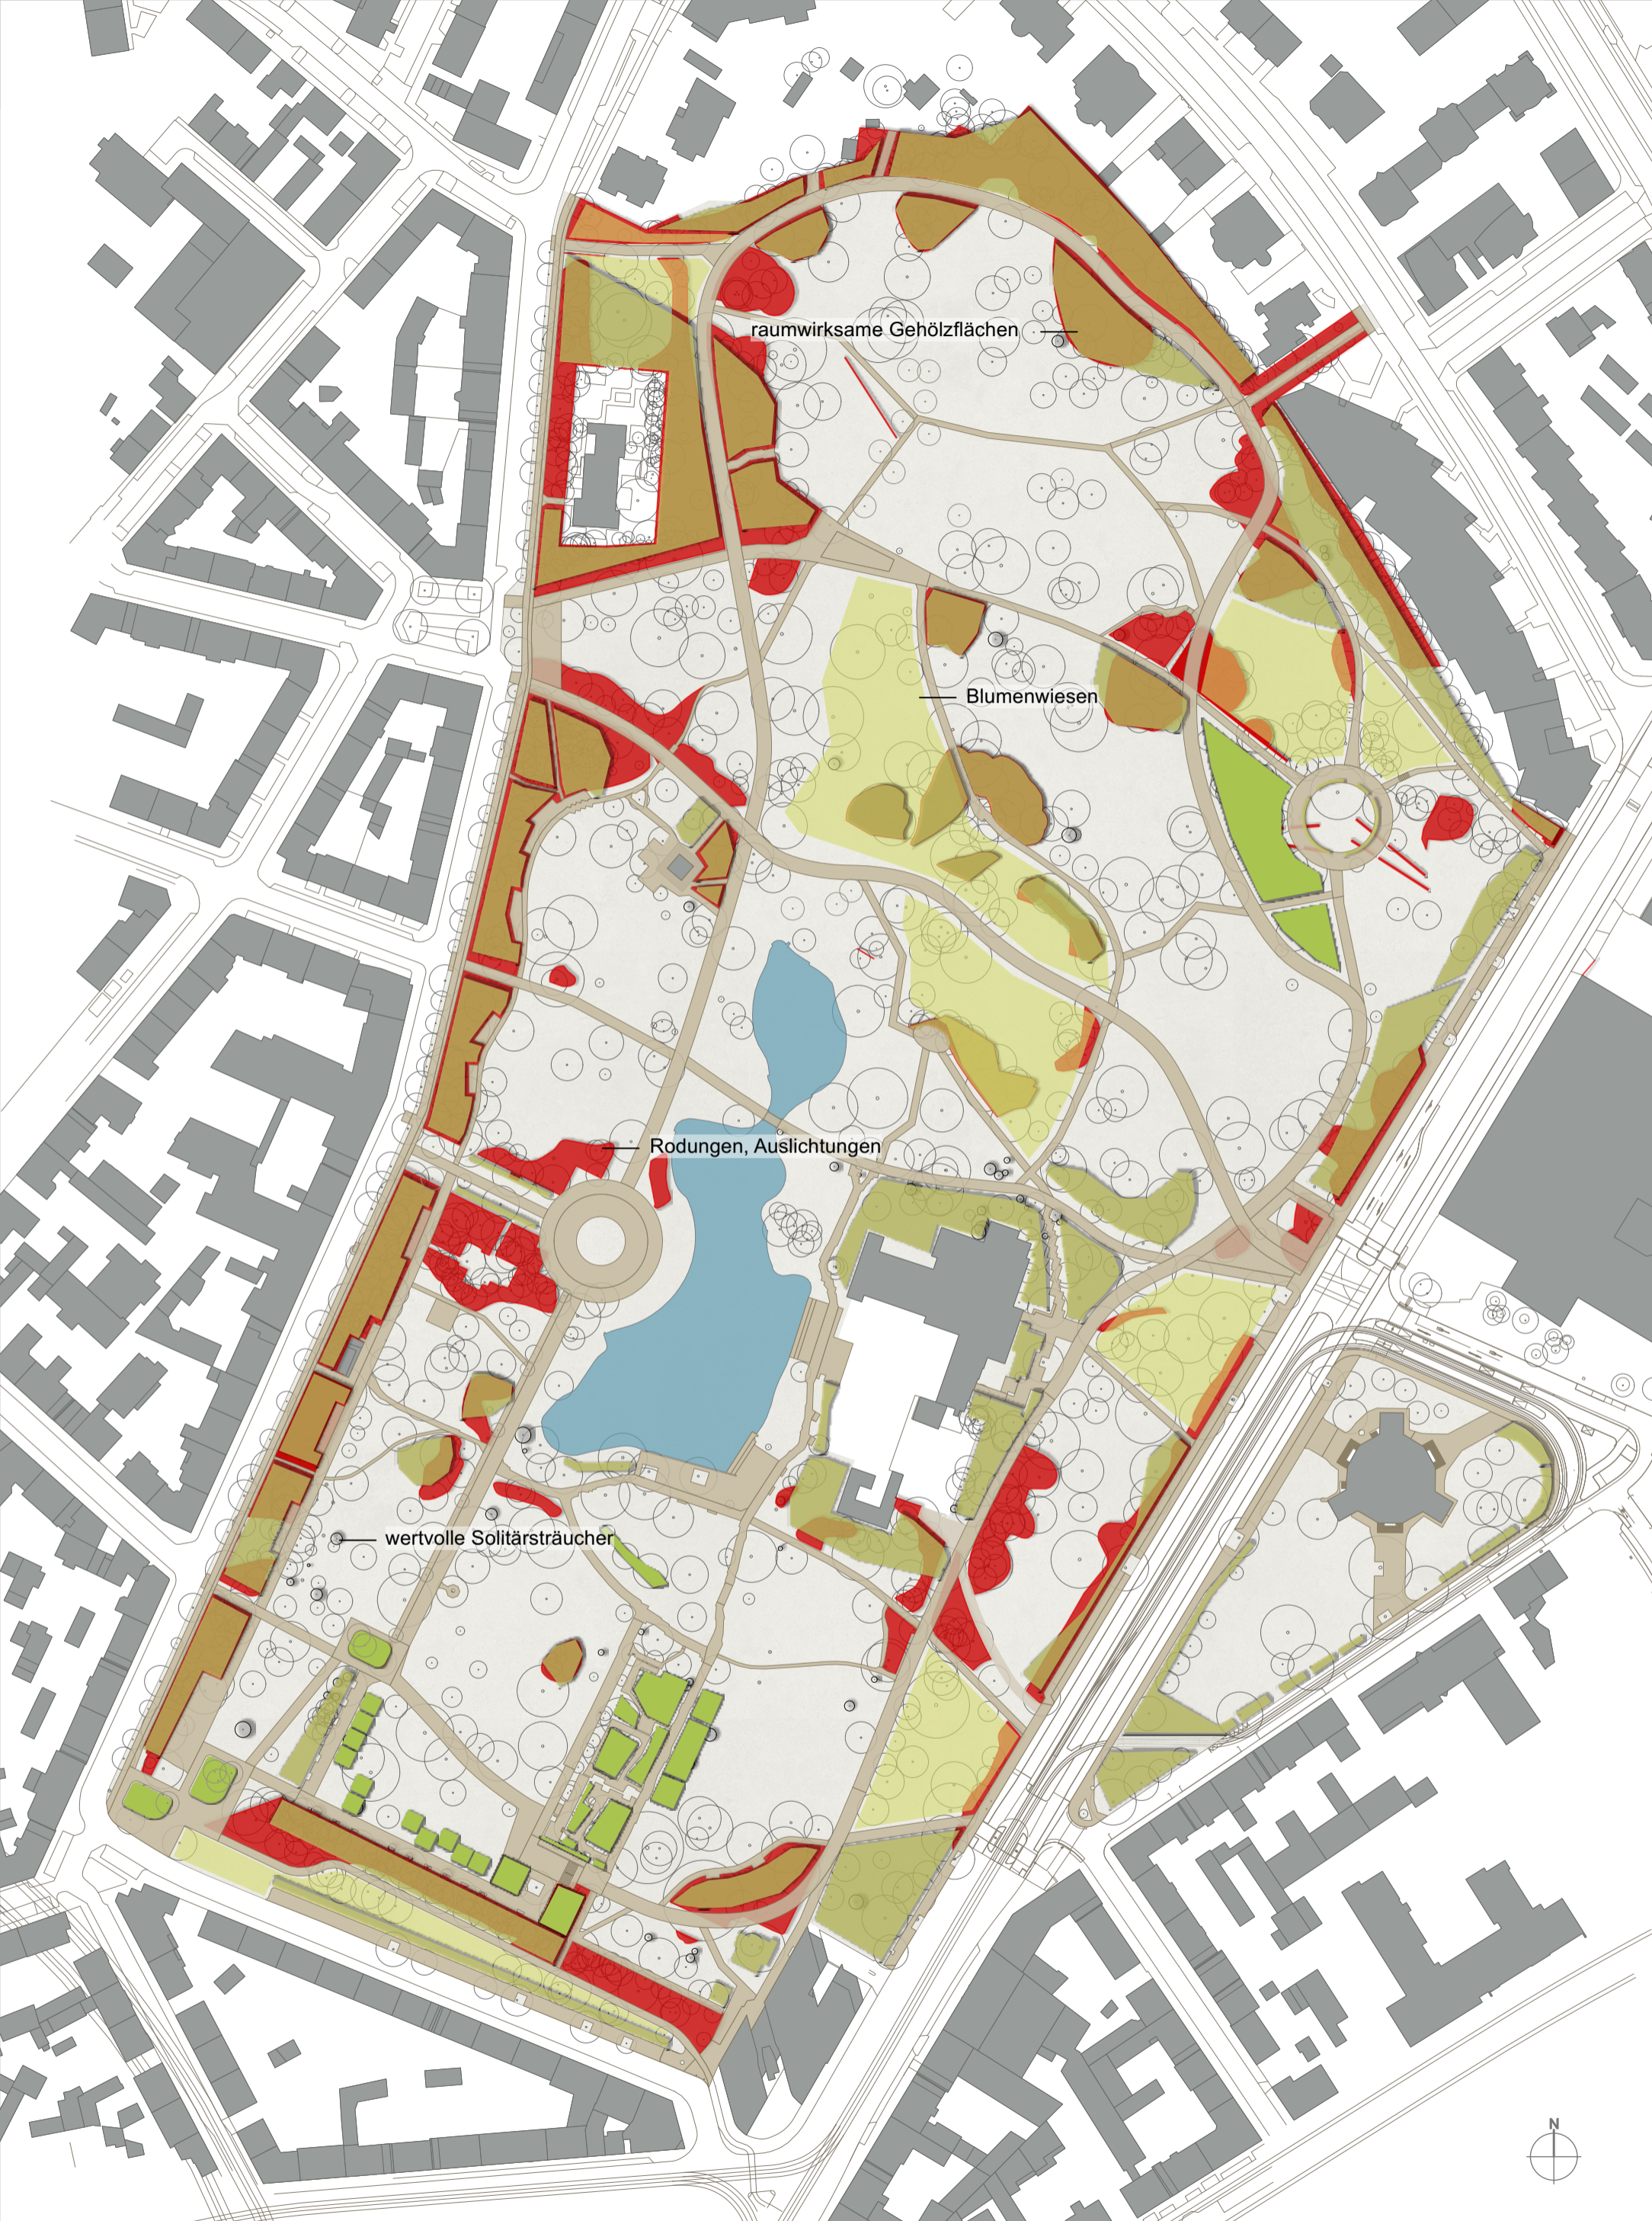

Wege Bestand 44.300m²
 Wege geplant. 35.800m²
 Bilanz. -8.500m²

— Wege auf bestehender Trasse

— Rückbau

— Neuanlage

Rodungen: 9 St.
Neupflanzungen: 28 St.
Bilanz: +19 St.

Neupflanzungen

Bestandsbäume

Rodungen

Besondere Bestandsbäume

Baumlehrpfad Bestandsbäume

raumwirksame Gehölzflächen

Blumenwiesen

Rodungen, Auslichtungen

wertvolle Solitärsträucher