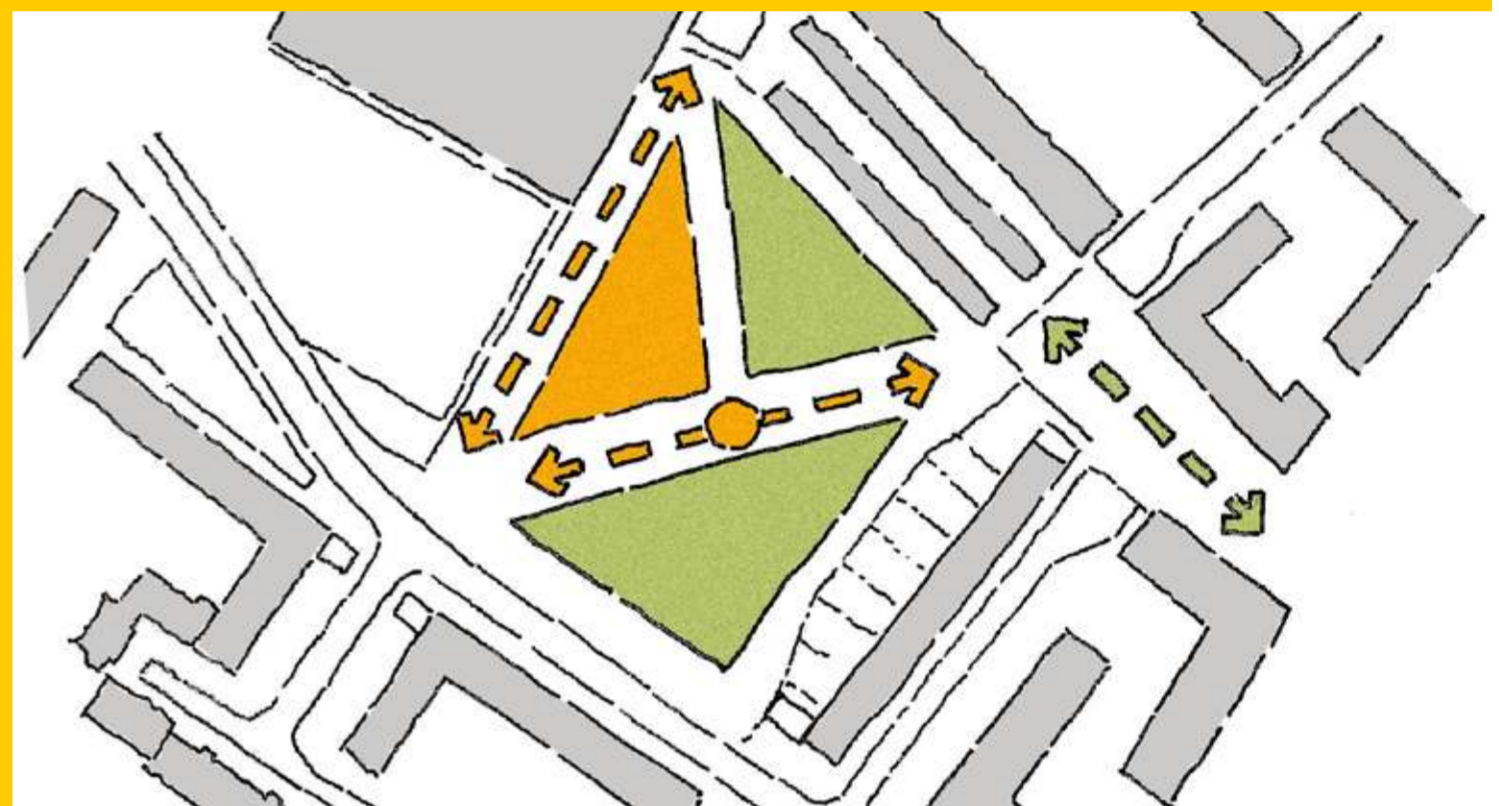

Quartierspark Eberhardshof

VORSTELLUNG VORENTWURF

Am 20.02.2018, 18:00 Uhr,

Quartiersbüro Weststadt, Fürther Straße 194, 90429 Nürnberg

Der Parkplatz am ehemaligen Quelle-Areal wird zu einem Quartierspark umgestaltet.

Die Stadt Nürnberg freut sich, Ihnen nun den Vorentwurf vorzustellen, der auf Basis der Bürgerbeteiligung aus 2017 entstanden ist!

Bei der Vorstellung des Vorentwurfes werden die Landschaftsarchitektinnen und Landschaftsarchitekten, die auch den Prozess begleitet haben, die aus den Wünschen und Anregungen der Bürgerschaft entwickelte Planung vorstellen und Ihre Fragen beantworten.

Es handelt sich dabei um die kontinuierliche Weiterentwicklung des Raumkonzeptes, welches im September 2017 auf der Abschlussveranstaltung präsentiert wurde.

Kommen Sie vorbei und diskutieren Sie für Ihren neuen Quartierspark aktiv mit!

Gefördert durch: