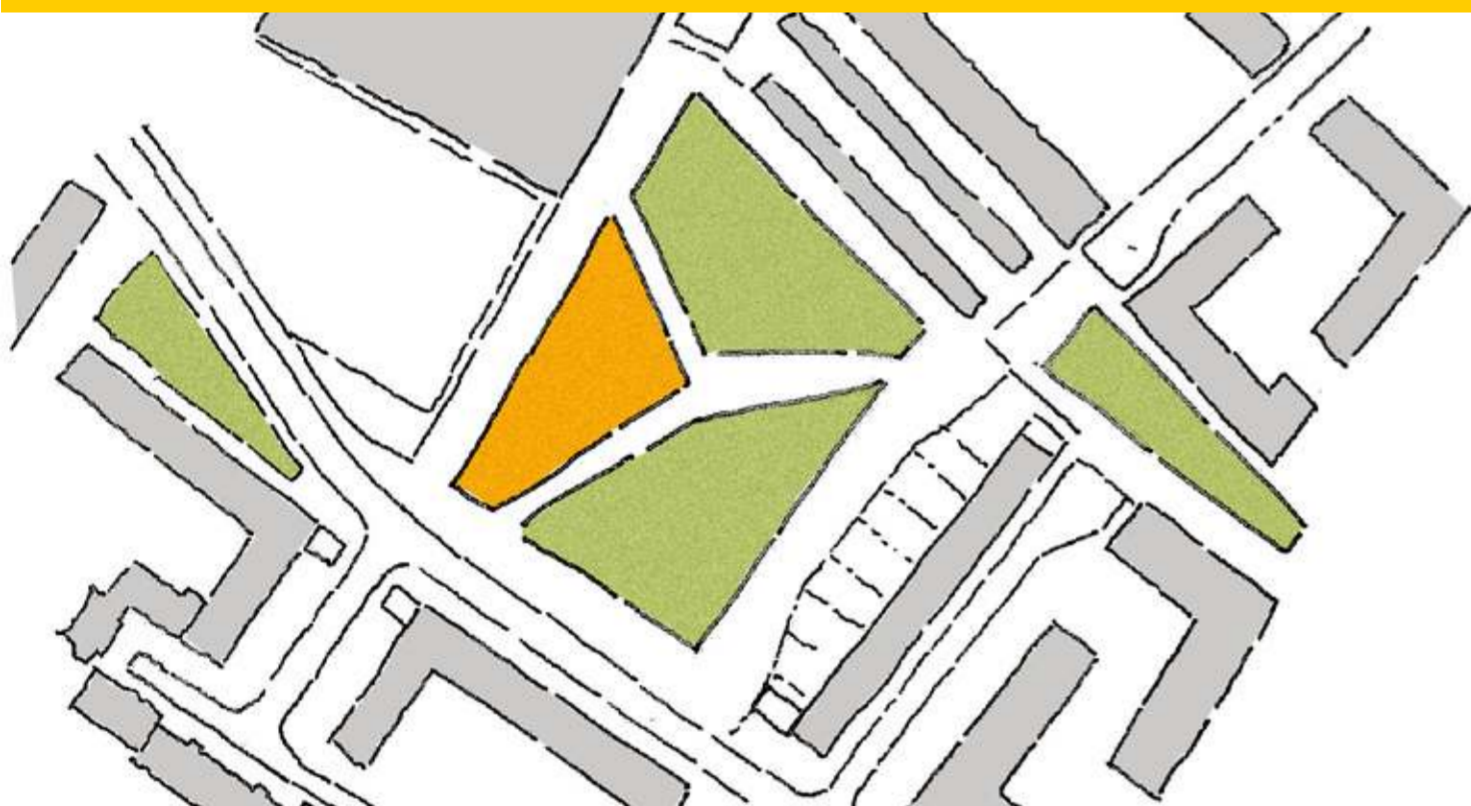

Quartierspark Eberhardshof

VORSTELLUNG VORENTWURF

Am 20.02.2018, 18:00 Uhr,

Quartiersbüro Weststadt, Fürther Straße 194, 90429 Nürnberg

Der Parkplatz am ehemaligen Quelle-Areal wird zu einem Quartierspark umgestaltet.

Die Stadt Nürnberg freut sich, Ihnen nun den Vorentwurf vorzustellen, der auf Basis der Bürgerbeteiligung aus 2017 entstanden ist!

Bei der Vorstellung des Vorentwurfes werden die Landschaftsarchitektinnen und Landschaftsarchitekten, die auch den Prozess begleitet haben, die aus den Wünschen und Anregungen der Bürgerschaft entwickelte Planung vorstellen und Ihre Fragen beantworten.

Es handelt sich dabei um die kontinuierliche Weiterentwicklung des Raumkonzeptes, welches im September 2017 auf der Abschlussveranstaltung präsentiert wurde.

Kommen Sie vorbei und diskutieren Sie für Ihren neuen Quartierspark aktiv mit!

Gefördert durch: