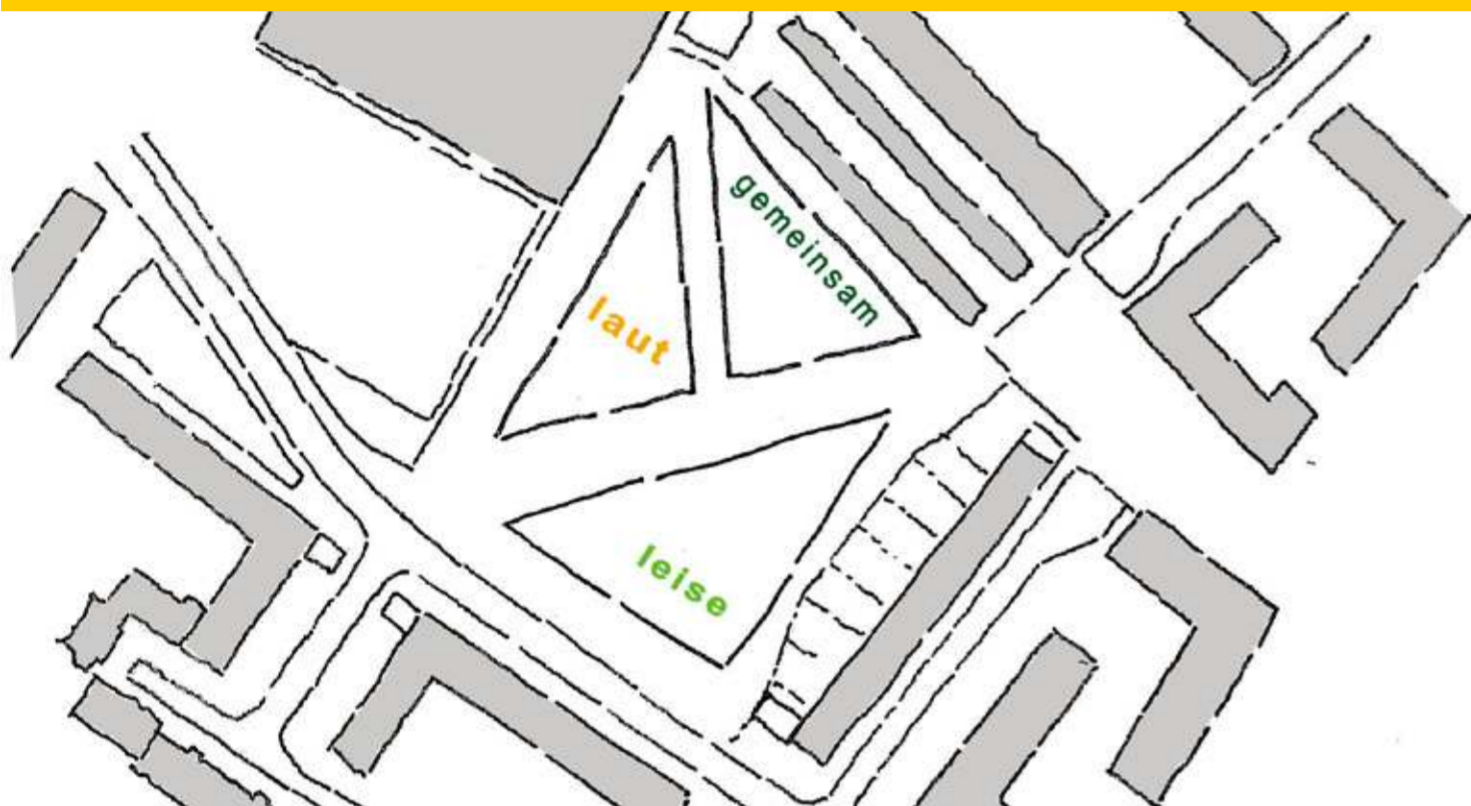

Quartierspark Eberhardshof

VORSTELLUNG VORENTWURF

Am 20.02.2018, 18:00 Uhr,

Quartiersbüro Weststadt, Fürther Straße 194, 90429 Nürnberg

Der Parkplatz am ehemaligen Quelle-Areal wird zu einem Quartierspark umgestaltet.

Die Stadt Nürnberg freut sich, Ihnen nun den Vorentwurf vorzustellen, der auf Basis der Bürgerbeteiligung aus 2017 entstanden ist!

Bei der Vorstellung des Vorentwurfes werden die Landschaftsarchitektinnen und Landschaftsarchitekten, die auch den Prozess begleitet haben, die aus den Wünschen und Anregungen der Bürgerschaft entwickelte Planung vorstellen und Ihre Fragen beantworten.

Es handelt sich dabei um die kontinuierliche Weiterentwicklung des Raumkonzeptes, welches im September 2017 auf der Abschlussveranstaltung präsentiert wurde.

Kommen Sie vorbei und diskutieren Sie für Ihren neuen Quartierspark aktiv mit!

Gefördert durch: